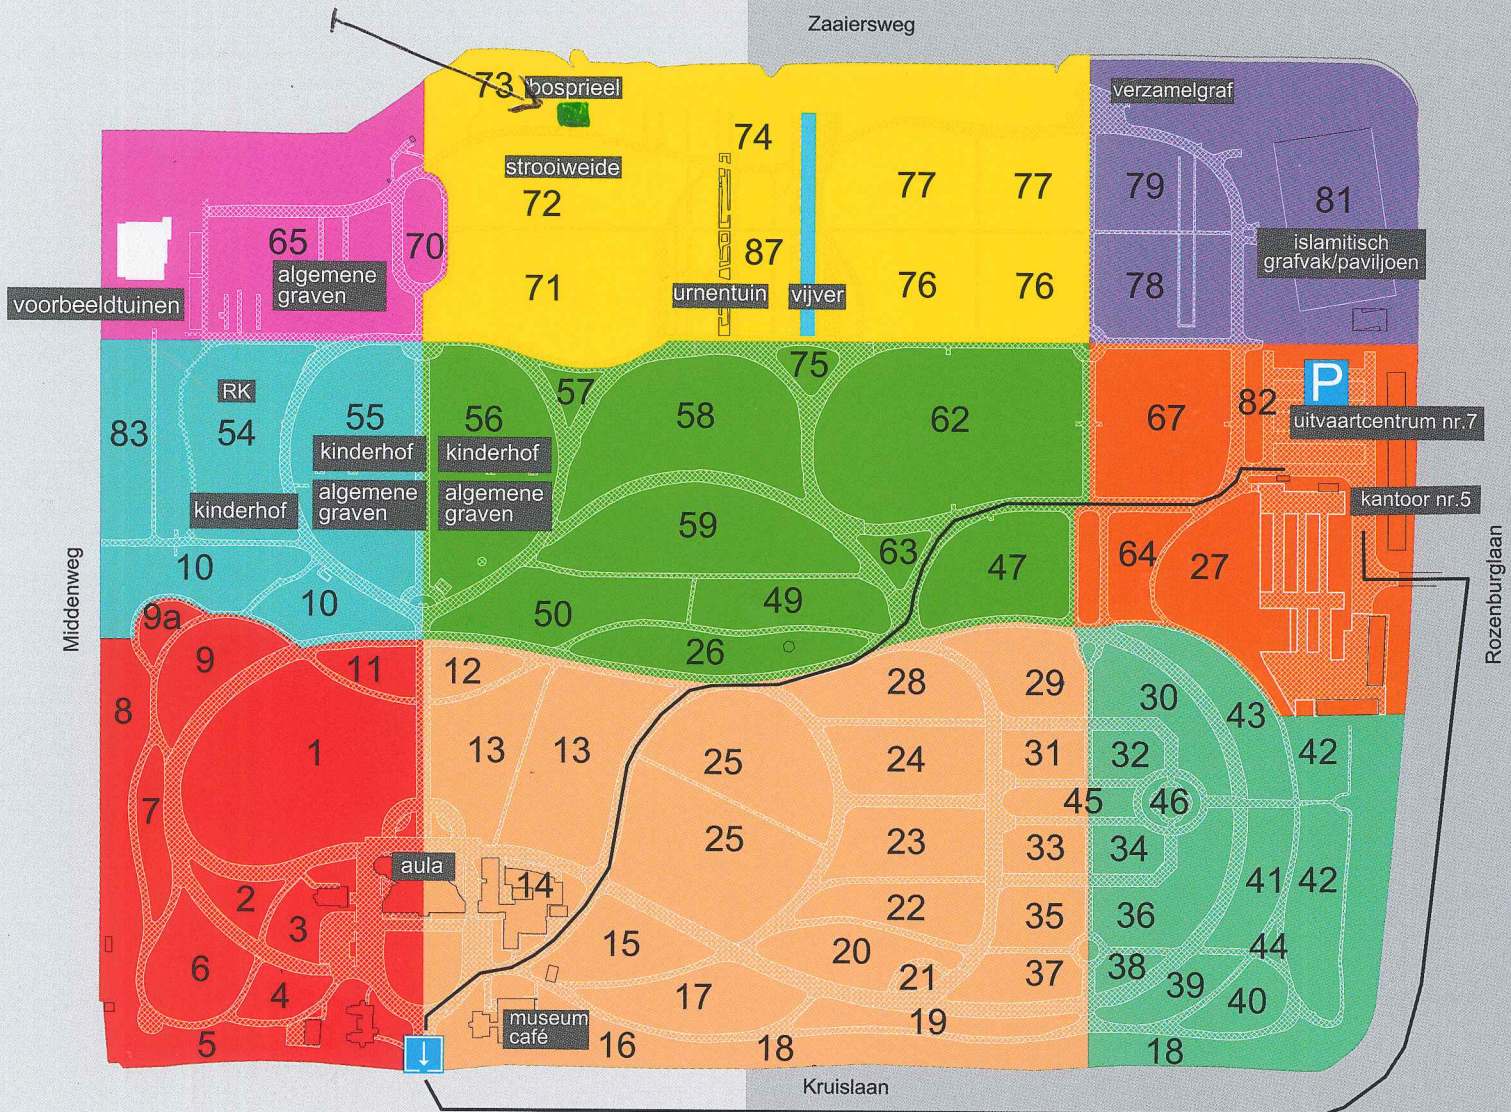

De Nieuwe Ooster

begraafplaats crematorium gedenkpark

foto: Johan Mullenders

Welkom op De Nieuwe Ooster

- bepaal de kleur van het vak dat u wilt bezoeken
- volg deze kleur op de richtingaanwijzers
- het nummer van het grafvak staat bij ingang vak
- grafnummer: meestal links onderaan monument
- onze portier of informatiebalie helpt u graag verder

Graag uw aandacht

- hier rouwen mensen
- sta even stil voor een rouwstoet
- geen gemotoriseerd verkeer in het park
- fiets op de paden
- hond aan de lijn, gebruik de afvalbak

telefoon [020] 608 06 08 • fax [020] 663 35 59 • Kruislaan 126 • 1097 GA Amsterdam